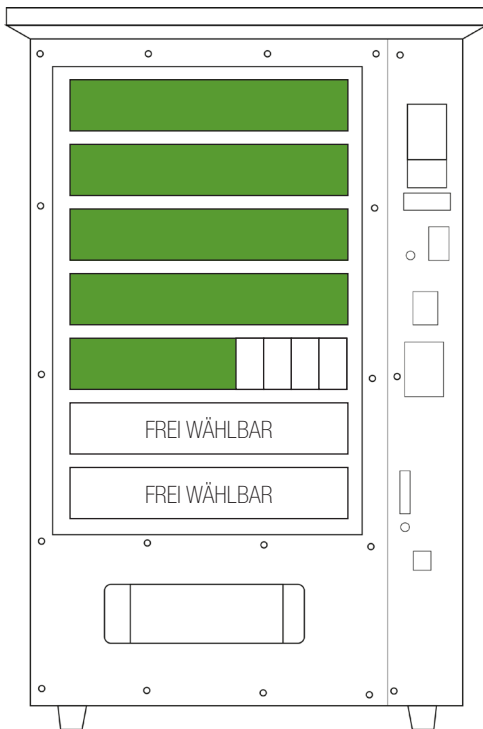

# Infoblatt Spiralautomat Variante 1

€ 2  
PRO TAG

bei Abschluss eines  
Werbevertrages mit  
der Firma Moosmayr

Keine zusätzlichen  
Kosten! Inklusive  
Servicevertrag.

## WERBEFLÄCHEN UND SORTENÜBERSICHT

### Vorgegebene Sortierung:

Reihe 1

- Lucky Strike Original
- Lucky Strike Amber
- Lucky Strike Authentic Red
- Lucky Strike Authentic Blue
- Lucky Strike Compact Blue
- Parisiense Jaune
- The KING Blue 100's
- DENIM Red Ultra Pack 40
- Batton Original
- Batton White